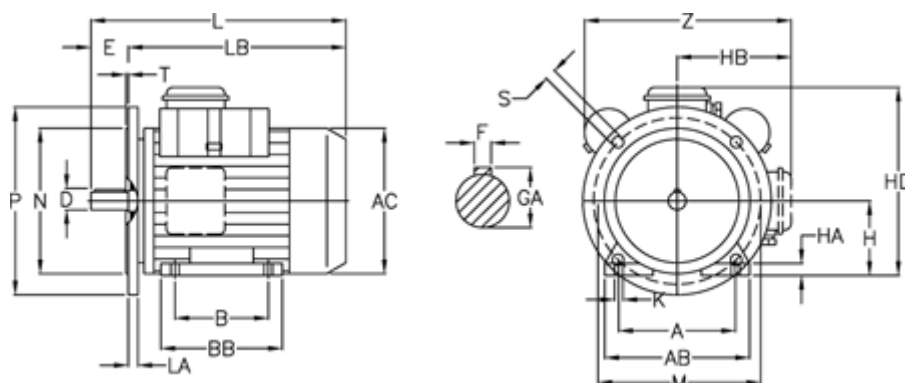

Varenummer: 25220467002
 Beskrivelse: ICME Asynkronmotor MD100 B4 2,2KW
 1400 o/m 1x230 V B3/B5 med start- & driftskondensator

Mål

| | | |
|----------|----------|---------|
| A = 160 | H = 100 | N = 180 |
| AB = 200 | HA = 14 | P = 250 |
| AC = 195 | HB = 140 | S = 14 |
| B = 140 | K = 12 | T = 4 |
| D = 28 | L = 403 | Z = 260 |
| E = 60 | LA = 14 | |
| F = 8 | LB = 343 | |
| GA = 31 | M = 215 | |